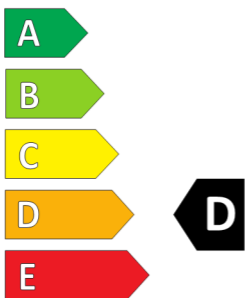

# ENERGY

GOODYEAR

515150

255/50R21 106W

C1

2020/740

515150