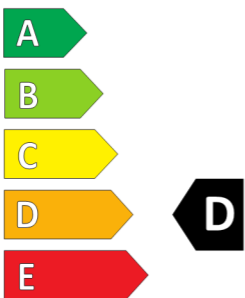

Sava

ENERG

SAVA

522308

165/65R14 79T

C1

2020/740

522308