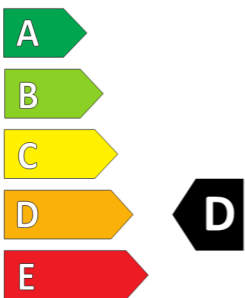

Sava

ENERG

SAVA

522340

185/60R14 82H

C1

2020/740

522340