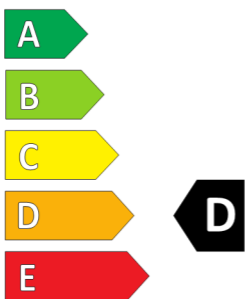

Sava

ENERG

SAVA

522341

185/65R14 86H

C1

2020/740

522341