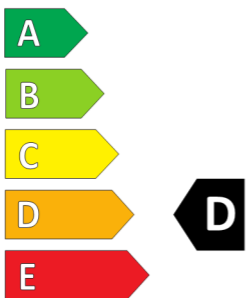

## ENERG

SAVA

522352

185/70R14 88T

C1

2020/740

522352