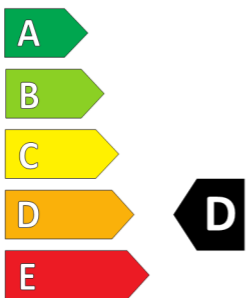

# ENERGY

GOODYEAR

523229

245/55R17 102H

C1

2020/740

523229