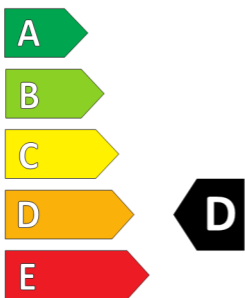

Sava

ENERG

SAVA

526111

175/65R14 82T

C1

2020/740

526111