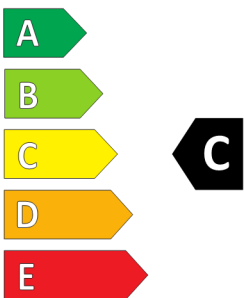

Sava

ENERG

SAVA

526112

185/60R14 82H

C1

2020/740

526112