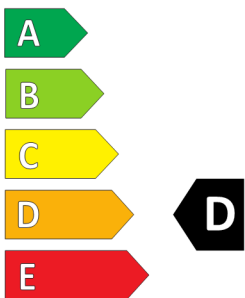

Sava

ENERG

SAVA

526115

185/65R15 88T

C1

2020/740

526115