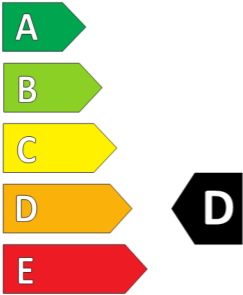

**ENERG** ⚡

FULDA

526801

185/55R14 80H

C1

2020/740

526801

**185/55R14 80H**