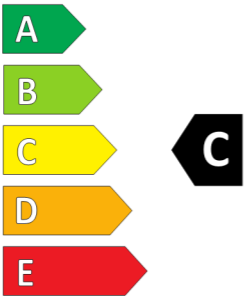

**ENERG** ⚡

FULDA

526802

185/55R15 82H

C1

2020/740

526802

**185/55R15 82H**