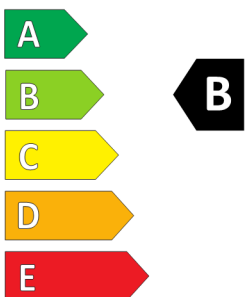

## ENERG

GOODYEAR

528414

225/40R18 92W XL

C1

2020/740

528414