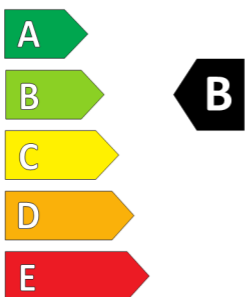

GOOD YEAR

ENERG

GOODYEAR

532309

255/50R19 107V XL

C1

2020/740

5