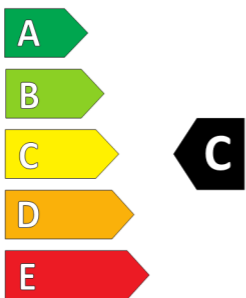

Sava

ENERG

SAVA

532514

215/55R17 98V XL

C1

2020/740

532514