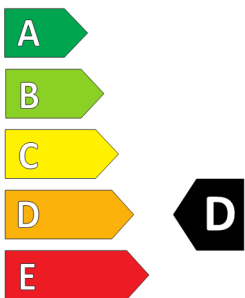

# ENERGY

GOODYEAR

535066

285/45R21 109W

C1

2020/740

990555