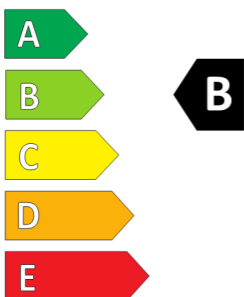

## ENERG

GOODYEAR

539254

215/65R16 98H

C1

2020/740

5

452000 587893