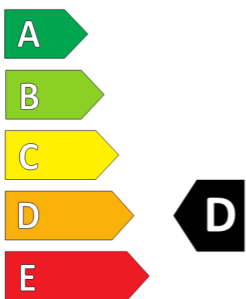

DEBICA

ENERG

DEBICA

539627

185/65R14 86T

C1

2020/740

539627