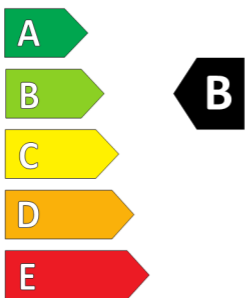

## ENERGY

GOODYEAR

540769

225/55R17 97W

C1

2020/740

5

452000 667656