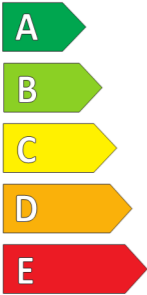

**ENERG** ⚡

FULDA

542448

195/55R16 87V

C1

2020/740

542448

**195/55R16 87V**