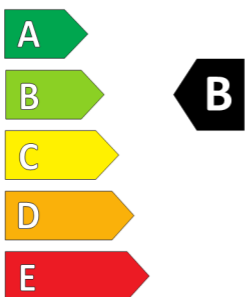

GOODYEAR

ENERG

GOODYEAR

542493

225/50R17 94W

C1

2020/740

542493