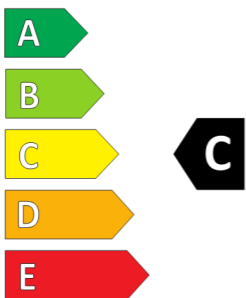

# ENERGY

GOODYEAR

544758

205/60R16 96H XL

C1

2020/740

544758