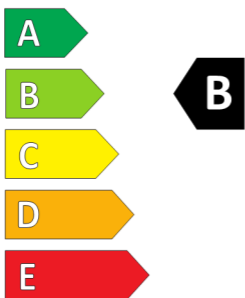

## ENERG

GOODYEAR

545725

275/50R20 113V XL

C1

2020/740

545725