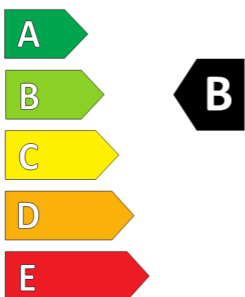

## ENERGY

GOODYEAR

545951

255/50R20 109V XL

C1

2020/740

5

452000734921