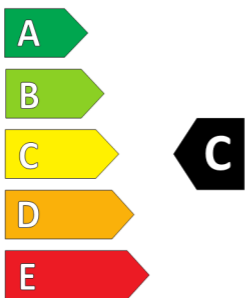

Sava

ENERG

SAVA

547552

185/60R14 82T

C1

2020/740

547552