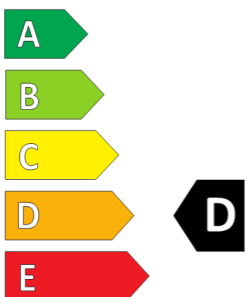

# ENERGY

KELLY

548067

185/65R14 86H

C1

2020/740

548067