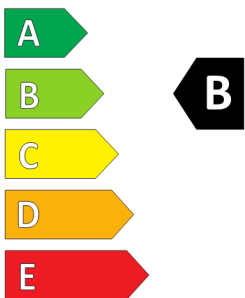

## ENERGY

GOODYEAR

549846

235/45R18 94W

C1

2020/740

549846