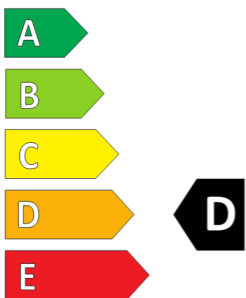

## ENERGY

GOODYEAR

562475

205/65R16C 107/105T

C2

2020/740

562475