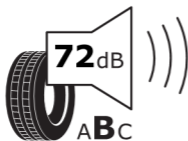

## ENERGY

GOODYEAR

562475

205/65R16C 107/105T

C2

2020/740

562475