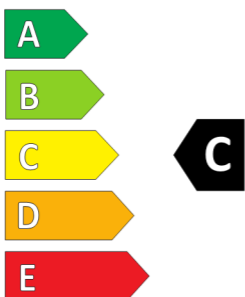

ENERG ⚡

DUNLOP

567480

215/60R17C 109/107T

C2

2020/740

5

452000 421364