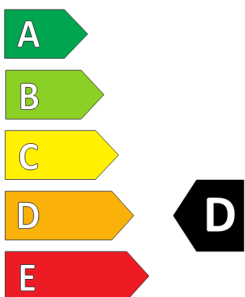

## ENERGY

GOODYEAR

569503

13R22.5 156/150K

C3

2020/740

569503