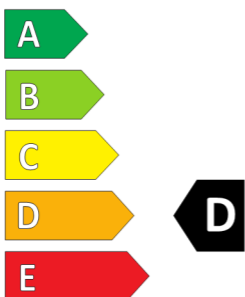

## ENERG

GOODYEAR

569561

13R22.5 156/150K

C3

2020/740

569561