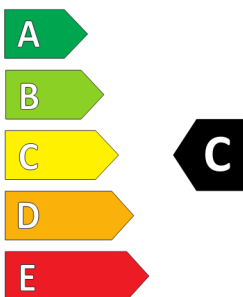

## ENERG

GOODYEAR

570333

455/45R22.5 166J

C3

2020/740

570333