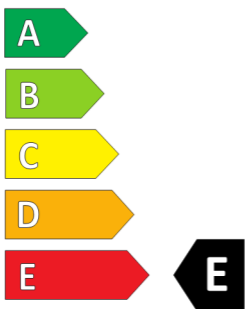

Sava

ENERG

SAVA

570811

185R14C 102/100Q

C2

2020/740

570811