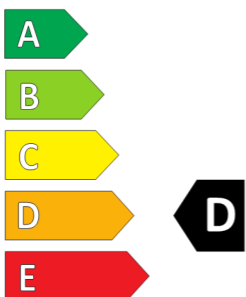

GOODYEAR

ENERG

GOODYEAR

571119

215/75R16C 116/114R

C2

2020/740

571119