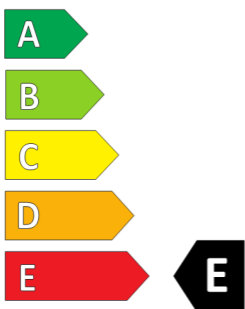

## ENERGY

GOODYEAR

572605

12.00R20 154/150K

C3

2020/740

572605