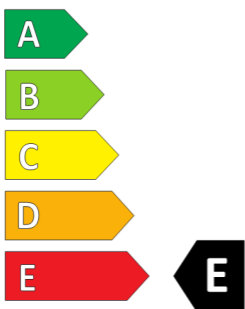

## ENERG

GOODYEAR

572606

12.00R20 154/150K

C3

2020/740

572606