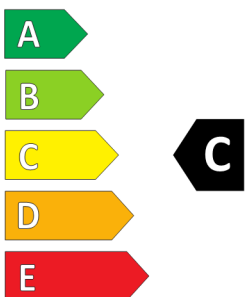

## ENERG

GOODYEAR

573071

315/60R22.5 152/148J

C3

2020/740

573071