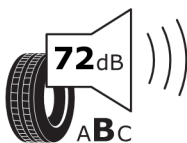

## ENERG

GOODYEAR

573071

315/60R22.5 152/148J

C3

2020/740

573071