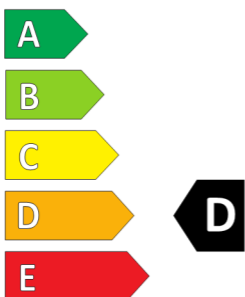

## ENERG

GOODYEAR

573573

265/70R19.5 140/138L

C3

2020/740

573573