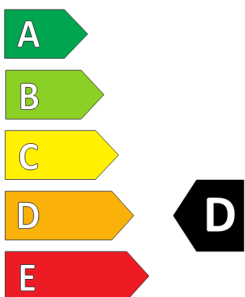

## ENERG

GOODYEAR

573661

215/75R17.5 128/126M

C3

2020/740

5

452000 811608