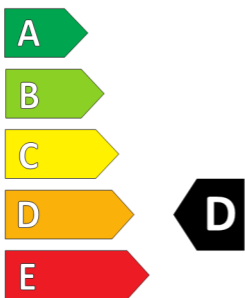

Sava

ENERG

SAVA

574158

205/65R15 94V

C1

2020/740

574158