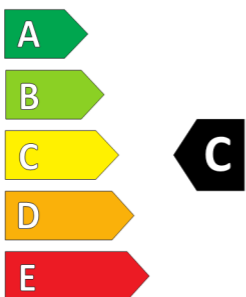

GOOD YEAR

ENERG

GOODYEAR

574238

255/45R20 105V XL

C1

2020/740

574238