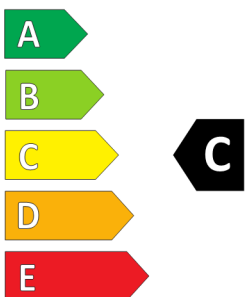

## ENERG

GOODYEAR

574280

255/45R18 103V XL

C1

2020/740

574280