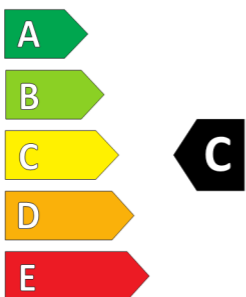

## ENERG

GOODYEAR

576238

185/55R15 82V

C1

2020/740

576238