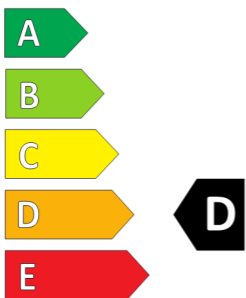

# ENERG

KELLY

577078

185/60R14 82H

C1

2020/740

577078