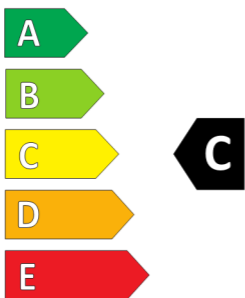

## ENERGY

GOODYEAR

577500

385/65R22.5 164K

C3

2020/740

577500