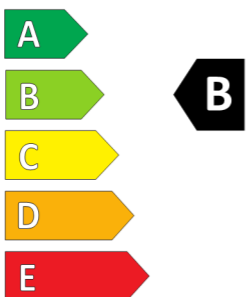

## ENERG

GOODYEAR

577629

435/50R19.5 160J

C3

2020/740

577629