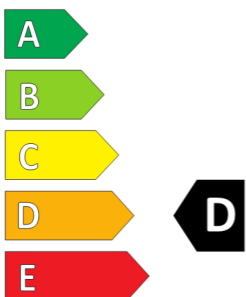

## ENERG

GOODYEAR

578269

205/55R16 91T

C1

2020/740

578269