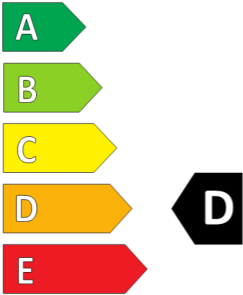

ENERG

FULDA

578816

195/60R15 88V

C1

2020/740

578816

195/60R15 88V