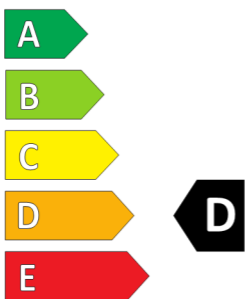

DEBICA

ENERG

DEBICA

579140

195/50R15 82H

C1

2020/740

579140