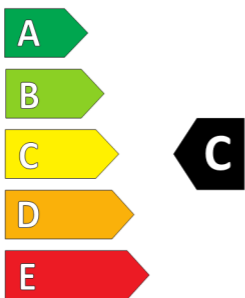

## ENERG

SAVA

579163

175/65R14 82T

C1

2020/740

579163