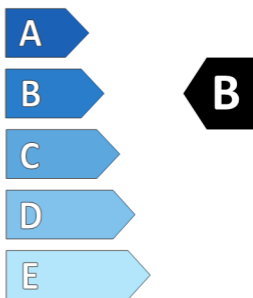

## ENERG

SAVA

579163

175/65R14 82T

C1

2020/740

579163