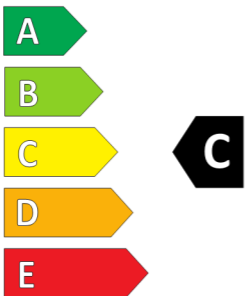

## ENERG

SAVA

579165

175/70R14 84T

C1

2020/740

579165